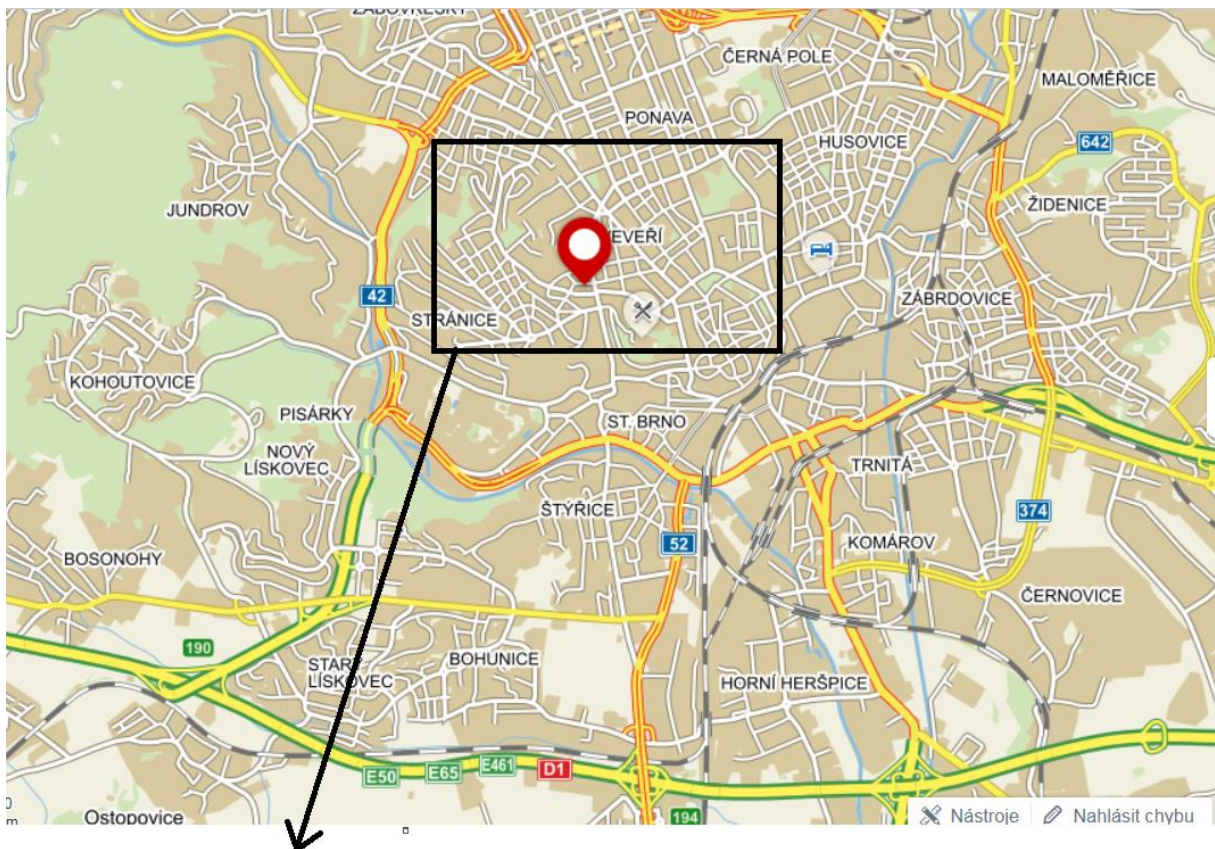

## MAPA – Centrum Vysočina, Gorkého 45, 602 00 Brno

GPS 49.1989397N, 16.5922367E

Vstup průjezdem, dveře nalevo, I. patro

### MHD

Příjezd vlakem:

Tramvaj č. 4 ze stanice „Hlavní nádraží“ do stanice „Úvoz“ cca 10 minut

Příjezd autobusem:

Autobusem č. 84 z autobusového nádraží „Zvonařka“ do stanice „Mendlovo náměstí“ cca 10 minut.

Trolejbus č. 25 ze stanice „Mendlovo náměstí“ do stanice „Úvoz“ cca 5 minut

**Autem:**

D1 výjezd 190 km směr centrum

**Parkování:**

V okolí není veřejné parkoviště. Možnost parkování je na Gorkého a v okolních ulicích, na volných místech před budovami, bez poplatku.