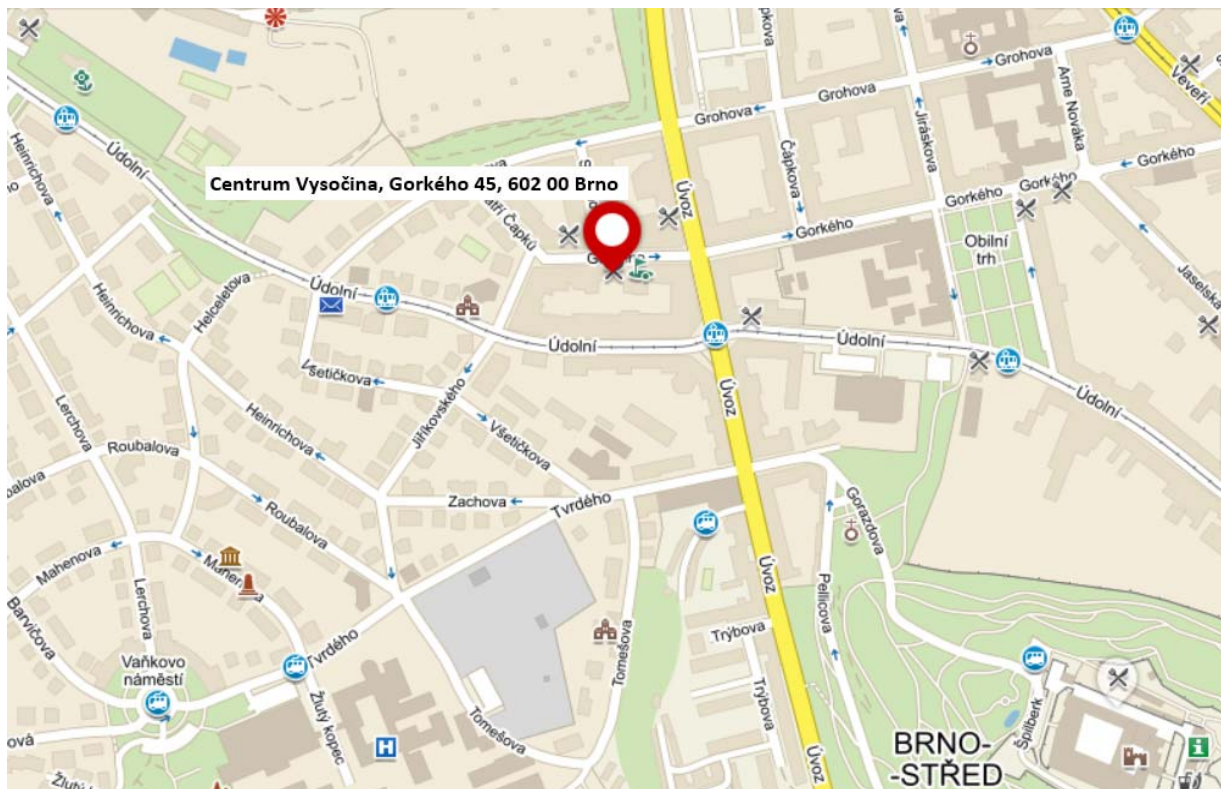

## MAPA – Centrum Vysočina, Gorkého 45, 602 00 Brno

GPS 49.1989397N, 16.5922367E

Vstup průjezdem, dveře nalevo, I. patro

Náhradní doprava je zajištěna v úsecích:

- Brno hlavní nádraží – Brno dolní nádraží;
- Brno hlavní nádraží – Brno-Židenice (zastávka Kuldova): tramvajová linka 2.

Pak již standardně:

Tramvaj č. 4 ze stanice „Hlavní nádraží“ do stanice „Úvoz“ cca 10 minut

#### Příjezd autobusem:

Autobusem č. 84 z autobusového nádraží „Zvonařka“ do stanice „Mendlovo náměstí“ cca 10 minut.

Trolejbus č. 25 ze stanice „Mendlovo náměstí“ do stanice „Úvoz“ cca 5 minut

**Autem:**

D1 výjezd 190 km směr centrum