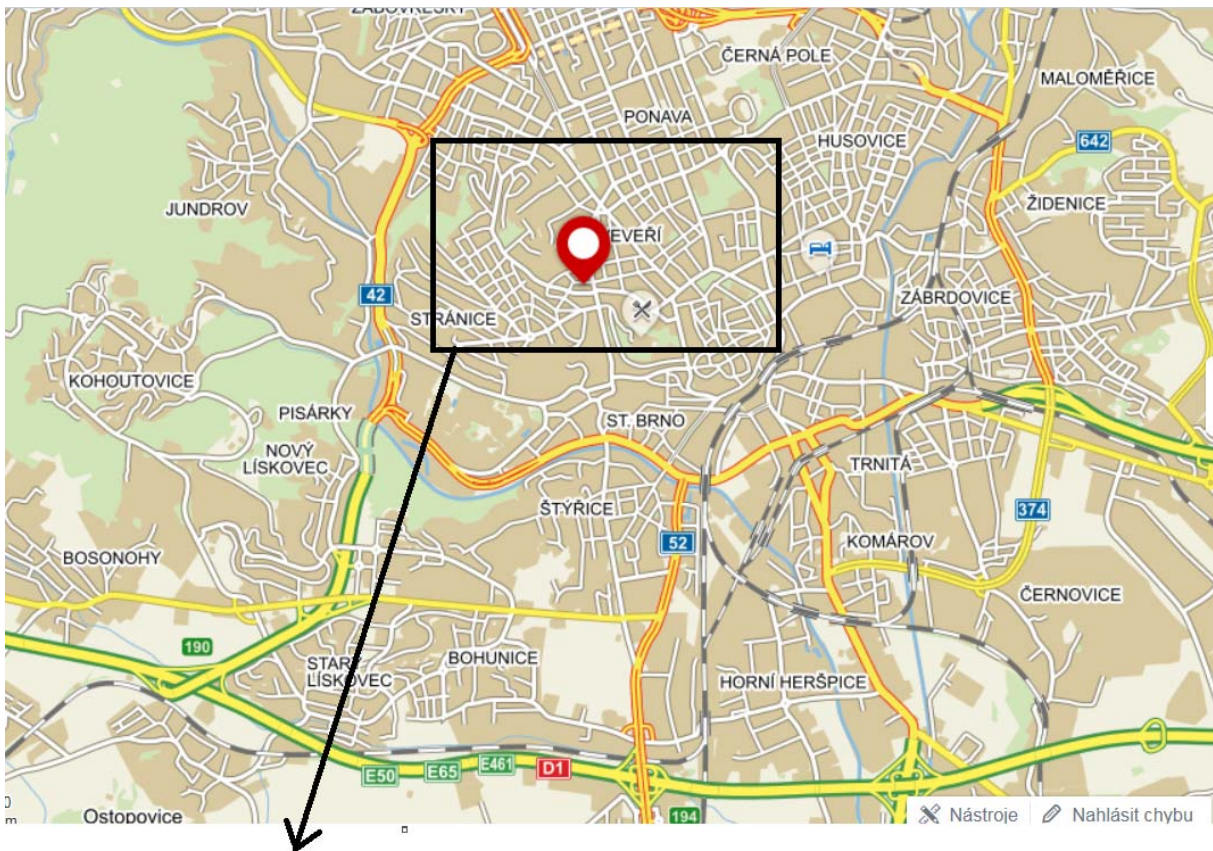

## MAPA – Centrum Vysočina, Gorkého 45, 602 00 Brno

GPS 49.1989397N, 16.5922367E

Vstup průjezdem, dveře nalevo, I. patro

Náhradní doprava je zajištěna v úsecích:

- Brno hlavní nádraží – Brno dolní nádraží;
- Brno hlavní nádraží – Brno-Židenice (zastávka Kuldova): tramvajová linka 2.

Pak již standardně:

Tramvaj č. 4 ze stanice „Hlavní nádraží“ do stanice „Úvoz“ cca 10 minut

#### Příjezd autobusem:

Autobusem č. 84 z autobusového nádraží „Zvonařka“ do stanice „Mendlovo náměstí“ cca 10 minut.

Trolejbus č. 25 ze stanice „Mendlovo náměstí“ do stanice „Úvoz“ cca 5 minut

**Autem:**

D1 výjezd 190 km směr centrum