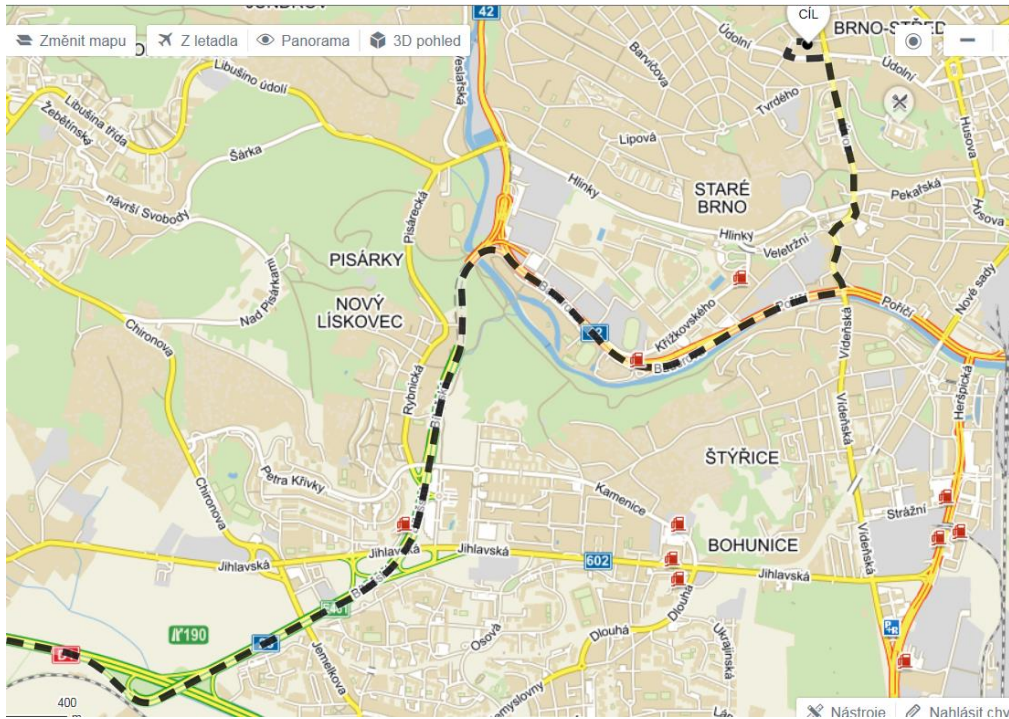

## MAPA – Centrum Vysočina, Gorkého 45, 602 00 Brno

GPS 49.1989397N, 16.5922367E

Vstup průjezdem, dveře nalevo, I. patro

### MHD

Příjezd vlakem:

Tramvaj č. 4 ze stanice „Hlavní nádraží“ do stanice „Úvoz“ cca 10 minut

Příjezd autobusem:

Autobusem č. 84 z autobusového nádraží „Zvonařka“ do stanice „Mendlovo náměstí“ cca 10 minut.

Trolejbus č. 25 ze stanice „Mendlovo náměstí“ do stanice „Úvoz“ cca 5 minut

**Autem:**

D1 výjezd 190 km směr centrum

**Parkování:**

V okolí není veřejné parkoviště. Možnost parkování je na Gorkého a v okolních ulicích, na volných místech před budovami, bez poplatku.