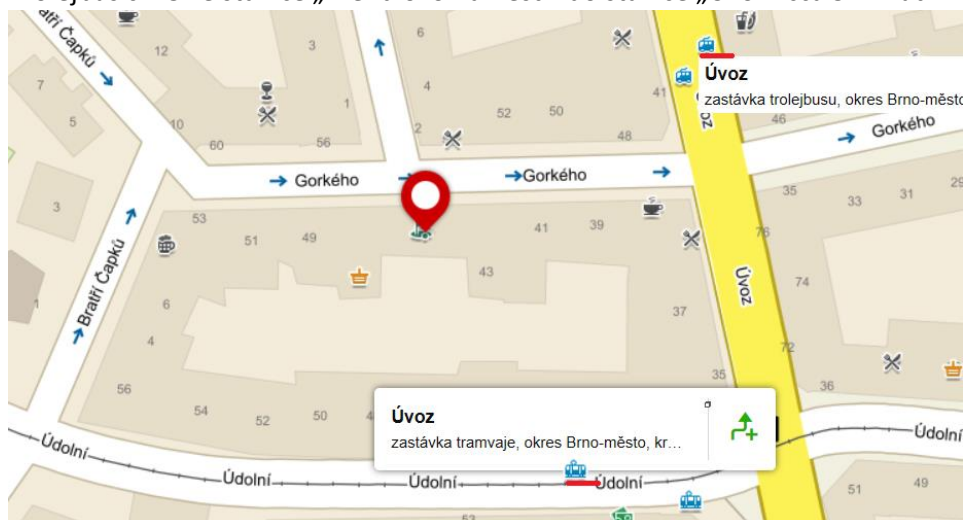

## MAPA – Centrum Vysočina, Gorkého 45, 602 00 Brno

GPS 49.1989397N, 16.5922367E

Vstup průjezdem, dveře nalevo, I. patro

### MHD

Příjezd vlakem:

Tramvaj č. 4 ze stanice „Hlavní nádraží“ do stanice „Úvoz“ cca 10 minut

Příjezd autobusem:

Autobusem č. 84 z autobusového nádraží „Zvonařka“ do stanice „Mendlovo náměstí“ cca 10 minut.

Trolejbus č. 25 ze stanice „Mendlovo náměstí“ do stanice „Úvoz“ cca 5 minut

**Autem:**

D1 výjezd 190 km směr centrum

**Parkování:**

V okolí není veřejné parkoviště. Možnost parkování je na Gorkého a v okolních ulicích, na volných místech před budovami, bez poplatku.