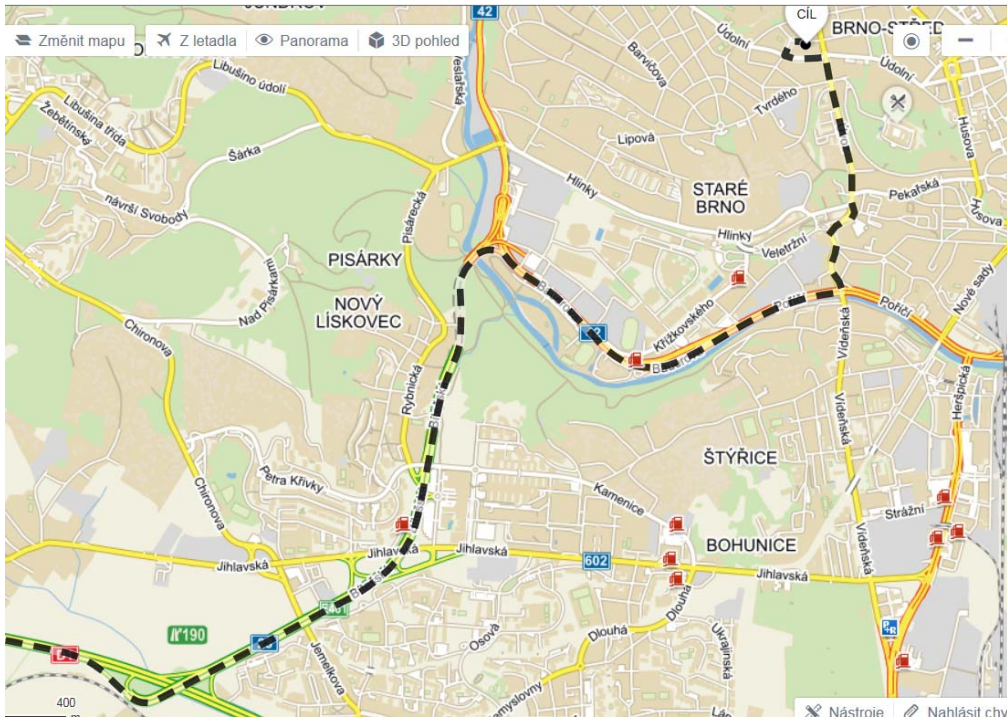

#### Příjezd vlakem:

Důležitá informace v souvislosti s výlukou:

Vlaky kategorie Railjet, EC, EN, RJ, Ex a Rx ze/ve směru Praha jedou v Brně mimo hlavní nádraží a pro výstup a nástup cestujících zastavují v ŽST Brno dolní nádraží a Brno-Židenice (mimo EN 476 a EN 477 a Ex 581).

Náhradní doprava je zajištěna v úsecích:

- Brno hlavní nádraží – Brno dolní nádraží;
- Brno hlavní nádraží – Brno-Židenice (zastávka Kuldova): tramvajová linka 2.

Pak již standardně:

Tramvaj č. 4 ze stanice „Hlavní nádraží“ do stanice „Úvoz“ cca 10 minut

#### Příjezd autobusem:

Autobusem č. 84 z autobusového nádraží „Zvonařka“ do stanice „Mendlovo náměstí“ cca 10 minut.

Trolejbus č. 25 ze stanice „Mendlovo náměstí“ do stanice „Úvoz“ cca 5 minut

**Autem:**

D1 výjezd 190 km směr centrum