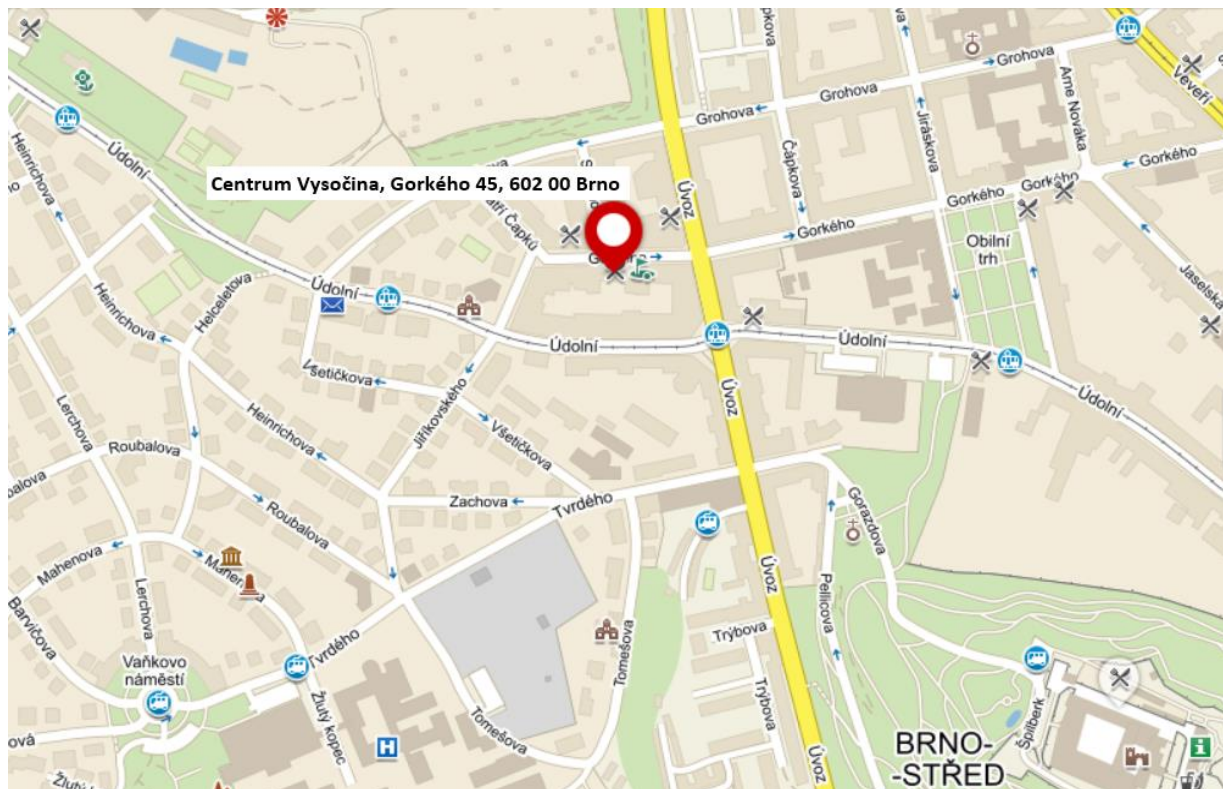

## MAPA – Centrum Vysočina, Gorkého 45, 602 00 Brno

GPS 49.1989397N, 16.5922367E

Vstup průjezdem, dveře nalevo, I. patro

Trolejbus č. 25 ze stanice „Mendlovo náměstí“ do stanice „Úvoz“ cca 5 minut

**Autem:**

D1 výjezd 190 km směr centrum

**Parkování:**

V okolí není veřejné parkoviště. Možnost parkování je na Gorkého a v okolních ulicích, na volných místech před budovami, bez poplatku.