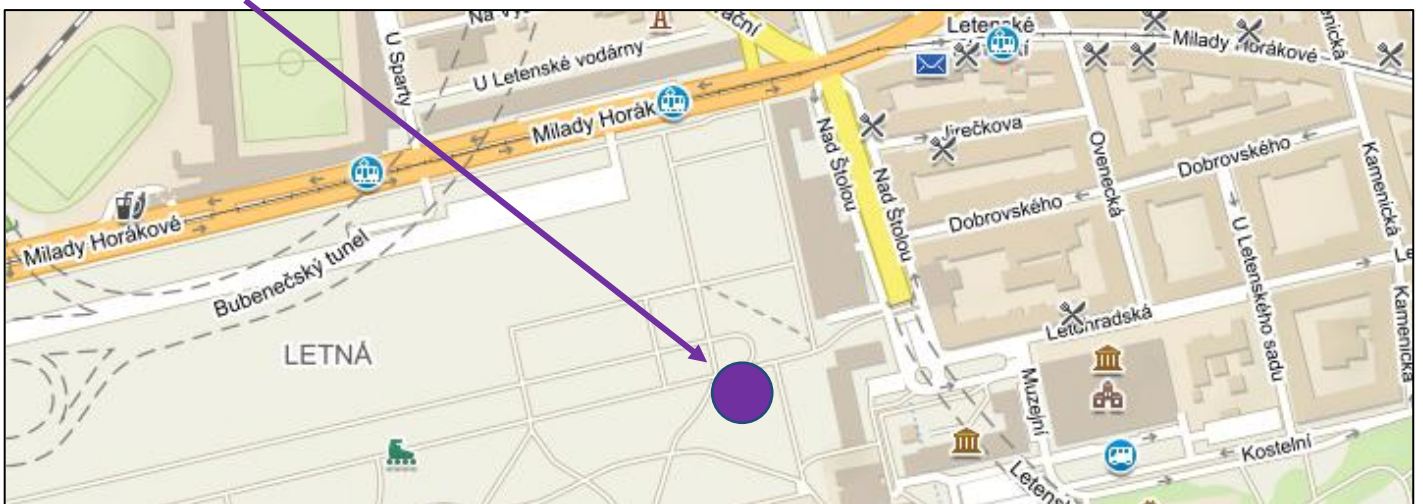

LETNÍ TAI CHI ZDARMA

od 9. 7. do 27. 8. 2018 každé pondělí 19:30-20:30

Park Letná, Praha 7 (nedaleko Letenského náměstí)

od 12. 7. do 30. 8. 2018 každý čtvrtek 18:30-19:30

Park Lannova, Praha 1 (nedaleko stanice Dlouhá třída)