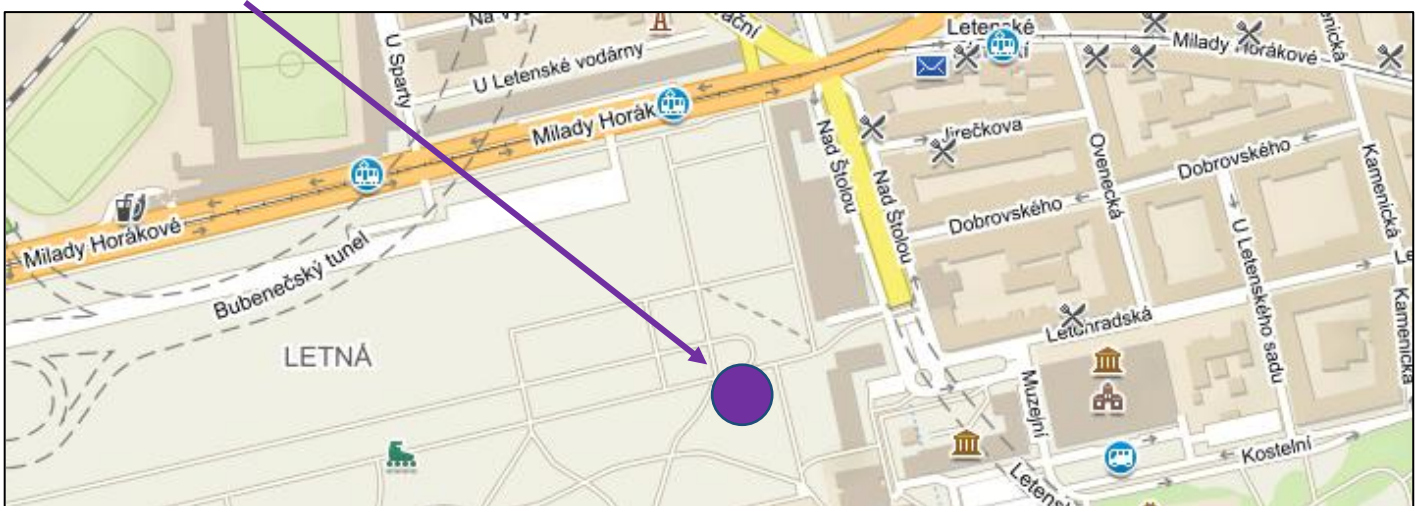

LETNÍ TAI CHI V PARKU

od 9. 7. do 27. 8. 2018 každé pondělí 19:00-20:30

Park Letná, Praha 7 (nedaleko Letenského náměstí)

od 12. 7. do 30. 8. 2018 každý čtvrtek 18:00-19:30

Park Lannova, Praha 1 (nedaleko stanice Dlouhá třída)