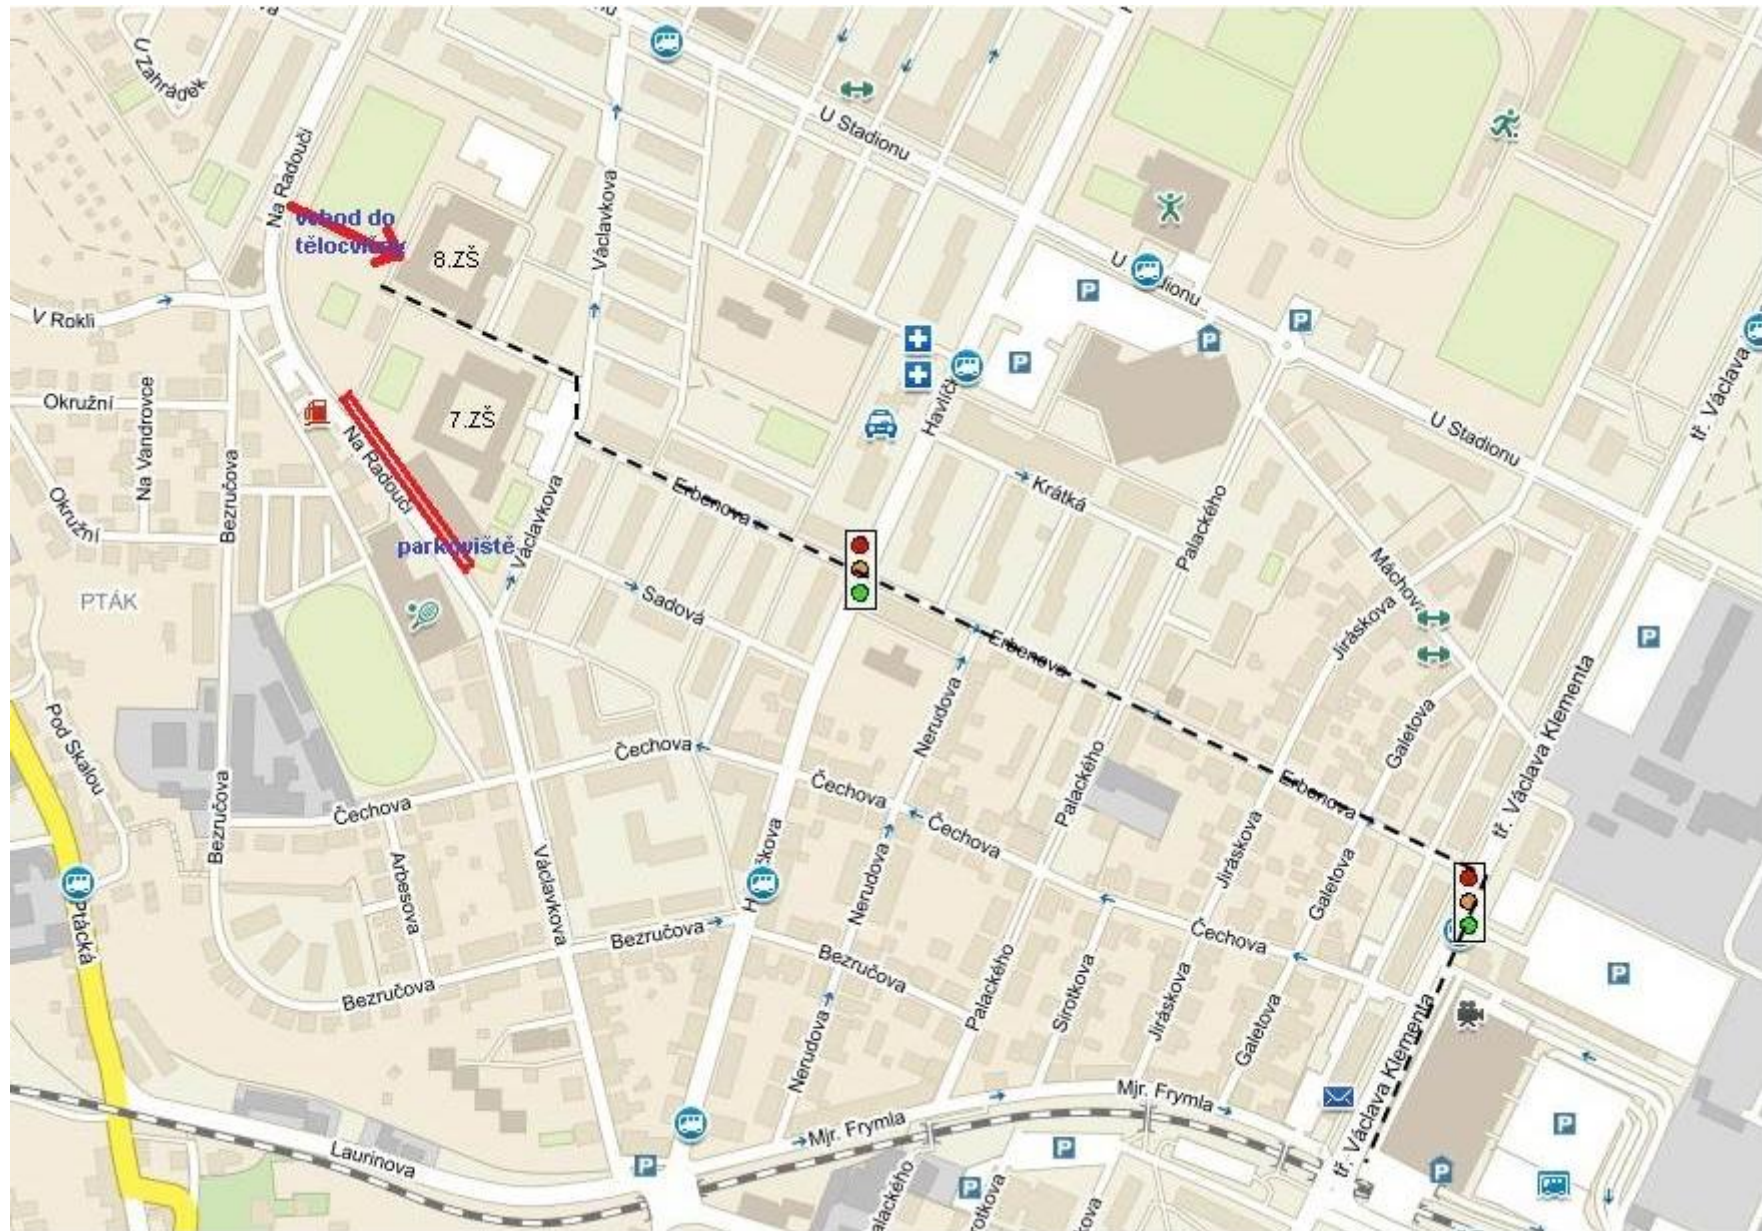

směr
Česká Lípa

směr
Liberec

PĚŠKY
AUTEM

EXIT 46

autobusové
nádraží

Ml. Boleslav
město - vlak

Restaurace
Picasso

Ml. Boleslav
hl.n. - vlak

směr
Praha

směr
Jičín

Nástroje Nahlásit chybu

Pro účastníky cestující vlakem: volte cílovou stanicí Mladá Boleslav MĚSTO !!! Odtud je cesta jen cca 10-15 minut pěšky, převážně ERBENOVOU ulicí. Závěrečná část Erbenovy ul. zůstane patrně rozestavěná, jděte vpravo za čínžovním domem rovnoběžně s Erbenovou ul. Při potížích s cestou volejte mobil 602 594 706.

Restaurace Picasso, Dukelská 253/11 od 14:30 společný oběd: